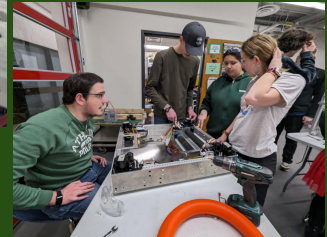

The Design division has finished the design for the robot and is helping build with their tasks or helping with making handouts for competitions like bracelets or buttons.

Programming Update

The Programming Rookies have been either helping build with their tasks or practicing code with the Romi. The rest of the division has been working on competition code, especially automated scoring.

Photos

Lightning Turtles Robotics

2024 Boletín De La Temporada De Construcción

ADENTRO:

Actualización
Del Equipo

Turno De
Tortuga

Fotos

Actualización de Diseño y Actualización de Programación

Actualización de Diseño

La división de Diseño ha terminado el diseño del robot y está ayudando a construir con sus tareas o ayudando a hacer folletos para concursos como pulseras o botones.

Actualización de Programación

Actualización Del Construir Y Turno De Tortuga

Actualización Del construir

La División de Construcción ha estado ensamblando las diferentes subestaciones. Específicamente el colector, el escalador y la transmisión. Personas de otras divisiones también han ayudado a desarrollar estas tareas.